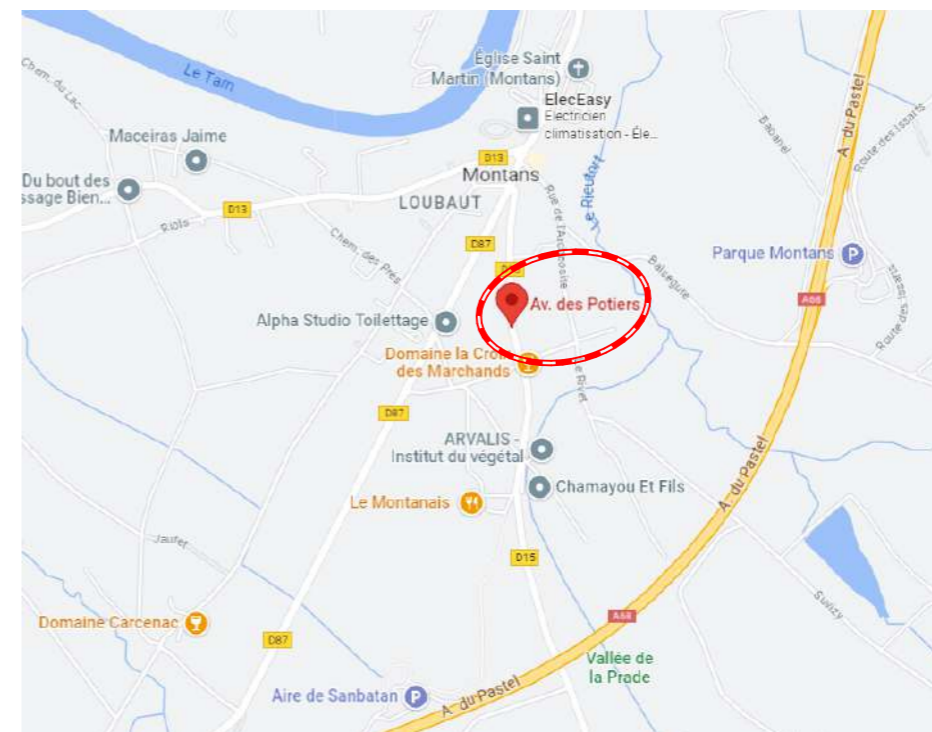

# TERRAINS A BATIR MONTANS

**Localisation :**  
Avenue des Potiers  
81600 Montans

342 D988 - Route de Toulouse  
81310 Lisle-sur-Tarn

**05 63 33 37 74**  
modolo-constructions.com

Votre Interlocutrice Mathilde Autheserre  
05 63 33 37 74 - mathilde.autheserre@modolo-constructions.com

**Localisation :**  
Avenue des Potiers  
81600 Montans

Lot	Surface	Prix
A1	841 m <sup>2</sup>	78 000 €
B1	1318 m <sup>2</sup>	85 000 €
C1	807 m <sup>2</sup>	75 000 €

- Libre
- Optionné
- Reservé

**Observations**