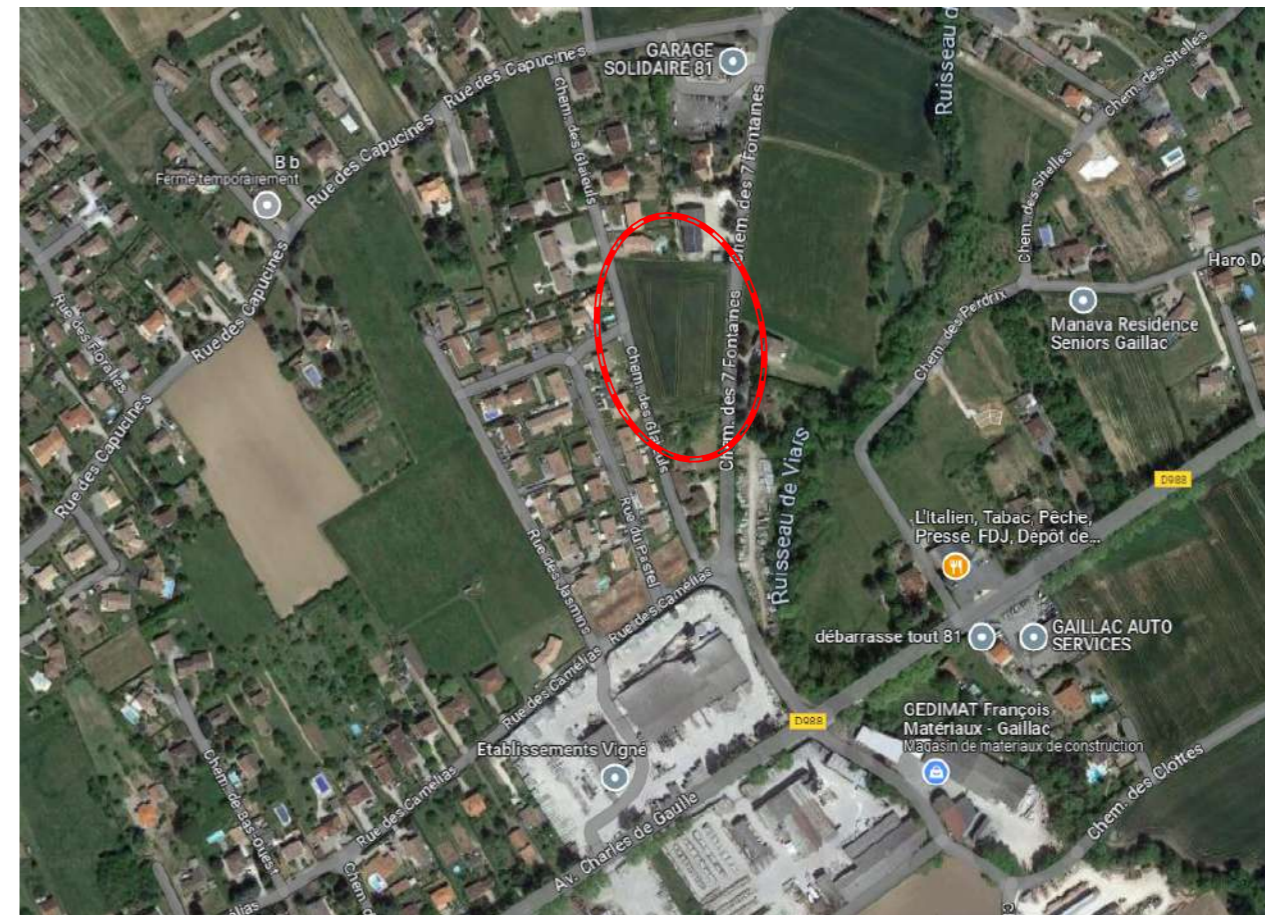

TERRAINS A BATIR GAILLAC

Localisation :
Chemin des 7 Fontaines
81600 Gaillac

342 D988 - Route de Toulouse
81310 Lisle-sur-Tarn

05 63 33 37 74
modolo-constructions.com

Votre Interlocutrice Mathilde Autheserre
05 63 33 37 74 - mathilde.autheserre@modolo-constructions.com

Localisation :
Chemin des 7 Fontaines
81600 Gaillac

- Libre
- Optionné
- Reservé

Lot	Surface	Prix
A1	935 m ²	92 000 €
B1	830 m ²	86 000 €
C1	739 m ²	77 000 €
D1	666 m ²	69 500 €
E1	858 m ²	86 000 €
F1	775 m ²	77 500 €
G1	681 m ²	68 500 €
H1	601 m ²	63 000 €

Observations

Terrain viabilisé en Eau et Electricité.

Tout à l'égout.

Les nouvelles constructions devront respecter le règlement du PLU de la Zone U3.

50% minimum d'espace vert sur chaque lot.

IMPLANTATION PAR RAPPORT AUX VOIES ET AUX EMPRISES PUBLIQUES :

Les constructions doivent être implantées: à 5 mètres minimum par rapport à la limite cadastrale.

IMPLANTATION PAR RAPPORT AUX LIMITES SEPARATIVES :

- Les constructions doivent être implantée:
- Soit en limite.
 - Soit à une distance de minimum 3 mètres.