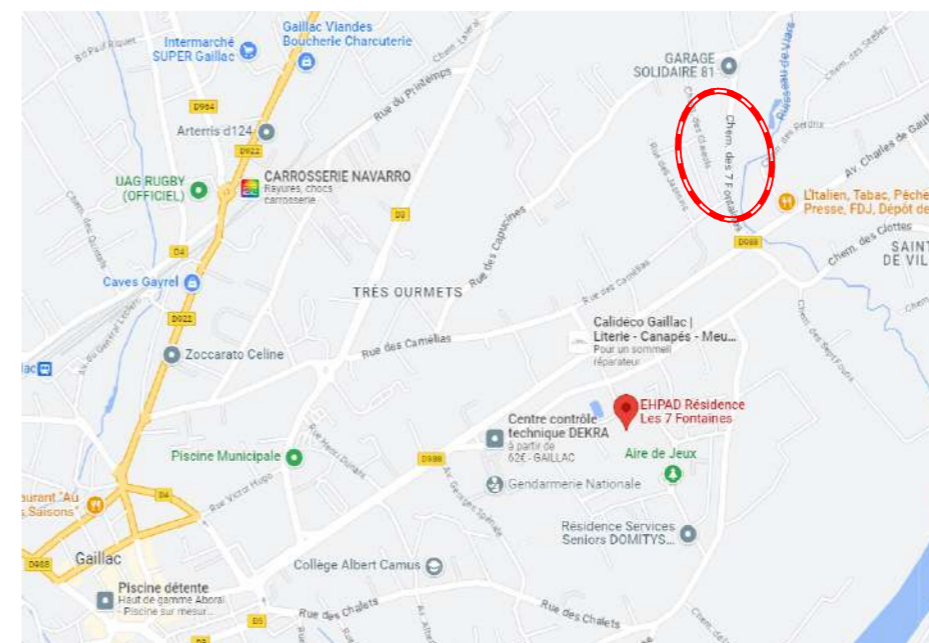

TERRAINS A BATIR GAILLAC

Localisation :
Chemin des 7 Fontaines
81600 Gaillac

342 D988 - Route de Toulouse
81310 Lisle-sur-Tarn

05 63 33 37 74
modolo-constructions.com

Votre Interlocutrice Mathilde Autheserre
05 63 33 37 74 - mathilde.autheserre@modolo-constructions.com

Localisation :
Chemin des 7 Fontaines
81600 Gaillac

- Libre
- Optionné
- Reservé

Lot	Surface	Prix
A1	935 m ²	92 000 €
B1	830 m ²	86 000 €
C1	739 m ²	77 000 €
D1	666 m ²	69 500 €
E1	858 m ²	86 000 €
F1	775 m ²	77 500 €
G1	681 m ²	68 500 €
H1	601 m ²	63 000 €