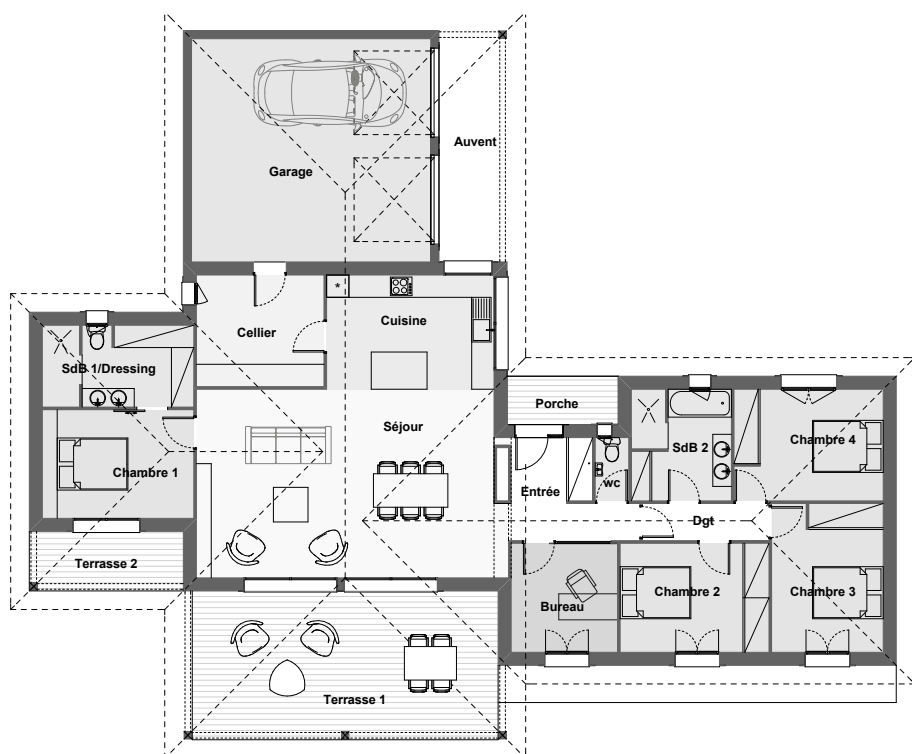

MODULO 7

SURFACES MAISON D'HABITATION

REZ DE CHAUSSÉE

Entrée : 7.38 m² - Séjour : 41.00 m²

Cuisine : 13.81 m² - Cellier : 10.00 m²

Dgt : 4.62 m²

Chambre 1 : 11.38 m² - Chambre 2 : 11.22 m²

Chambre 3 : 11.35 m² - Chambre 4 : 11.58 m²

Bureau : 8.38 m² - SdB 1/ Dressing : 8.00 m²

SdB 2 : 7.94 m² - Wc : 1.74 m²

TOTAL HABITABLE = 146,97 m²

SURFACES ANNEXES

Porche : 3.89 m² - Garage : 38.58 m²

Terrasse 1 : 32.98 m² - Terrasse 2 : 6.62 m²

TOTAL ANNEXES = 59,04 m²