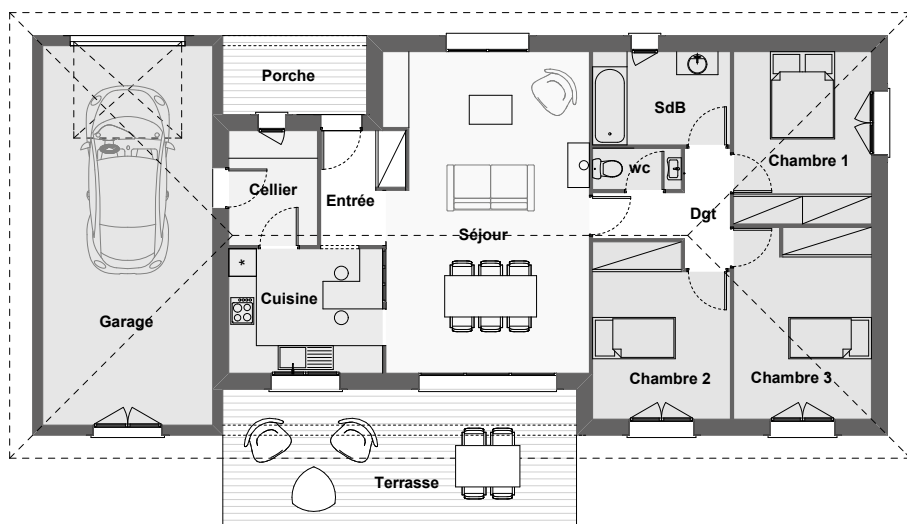

MODULO 6

SURFACES MAISON D'HABITATION

REZ DE CHAUSSÉE

Entrée : 3.98 m² - Séjour : 30.44 m²
 Cuisine : 9.08 m² - Cellier : 4.82 m²
 Chambre 1 : 11.25 m² - Chambre 2 : 10.88 m²
 Chambre 3 : 12.49 m² - Sdb : 6.09 m²
 Wc : 1.74 m² - Dgt : 4.62 m²

TOTAL HABITABLE = 95,39 m²

SURFACES ANNEXES

Porche : 5.38 m² - Terrasse : 23.10 m²
 Garage : 30.56 m²

TOTAL ANNEXES = 59,04 m²