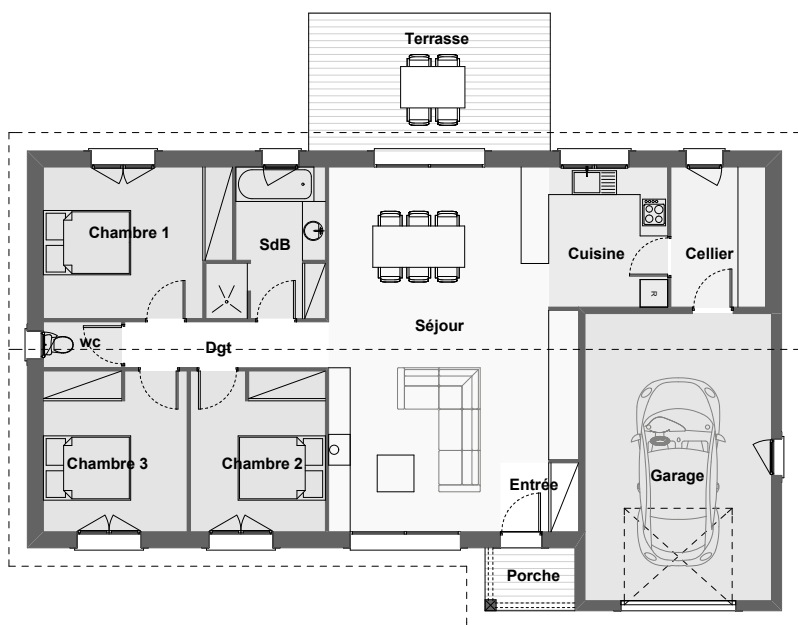

MODULO 3

SURFACES MAISON D'HABITATION

REZ DE CHAUSSÉE

Entrée : 2.55 m² - Séjour : 38.58 m²
 Cuisine : 7.90 m² - Cellier : 6.28
 Chambre 1 : 12.77 m² - Chambre 2 : 10.24 m²
 Chambre 3 : 10.91 m² - Sdb : 7.12 m²
 Wc : 1.70 m² - Dgt : 4.44 m²

TOTAL HABITABLE = 102,49 m²

SURFACES ANNEXES

Porche : 2.62 m² - Terrasse : 15.78 m²
 Garage : 25.38 m²

TOTAL ANNEXES = 43,78 m²