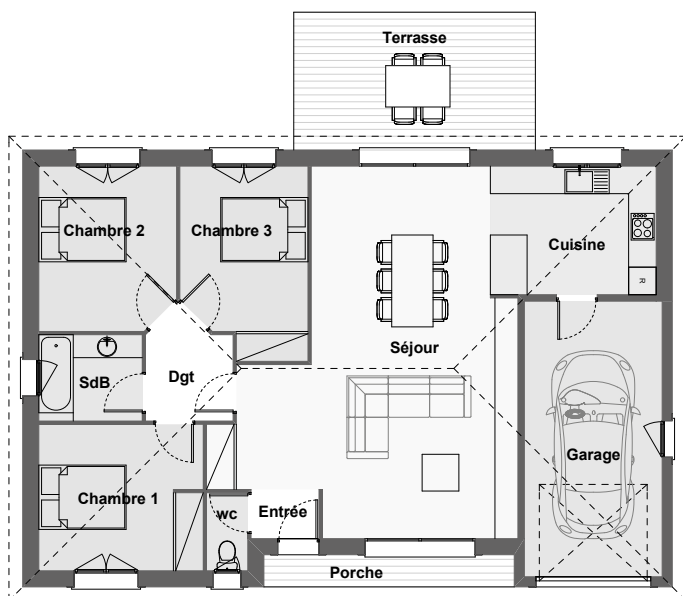

MODULO 2

SURFACES MAISON D'HABITATION

REZ DE CHAUSSEE

Entrée : 1.58 m² - Séjour : 39.87 m²

Cuisine : 10.11 m²

Chambre 1 : 11.37 m² - Chambre 2 : 10.55 m²

Chambre 3 : 10.82 m² - SdB : 4.23 m²

Wc : 1.53 m² - Dgt : 4.09 m²

TOTAL HABITABLE = 94,15 m²

SURFACES ANNEXES

Porche : 3.81 m² - Terrasse : 15.78 m²

Garage : 18.00 m²

TOTAL ANNEXES = 37,59 m²