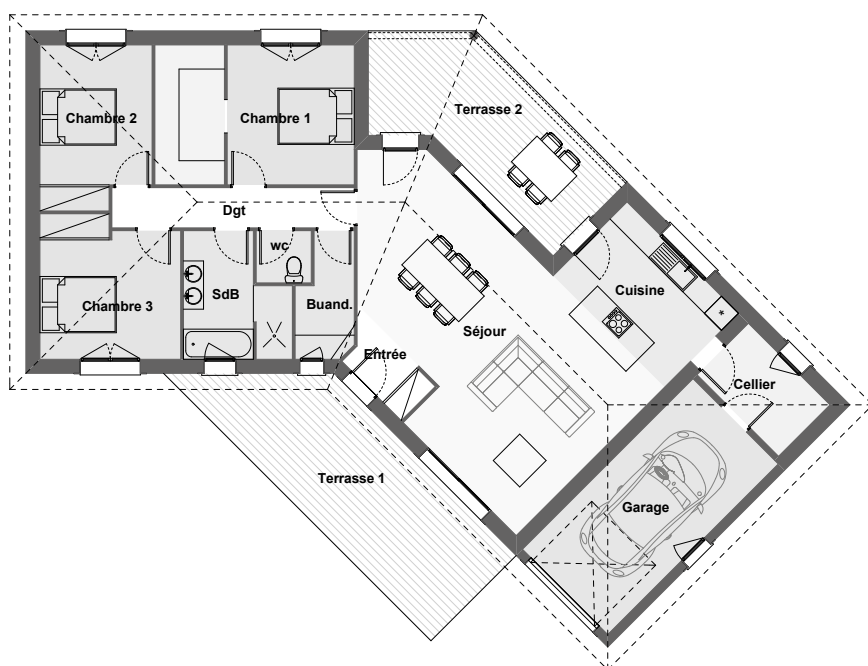

MODULO 12

SURFACES MAISON D'HABITATION

REZ DE CHAUSSÉE

Entrée : 2.88 m² - Séjour : 38.48 m²
 Cuisine : 10.19 m² - Cellier : 5.19 m²
 Dgt : 6.03 m² - Chambre 1 : 11.00 m²
 Chambre 2 : 10.83 m² - Chambre 3 : 11.91 m²
 Buanderie : 4.00 m² - SdB : 7.28 m²
 Wc : 1.78 m²

TOTAL HABITABLE = 109,57 m²

SURFACES ANNEXES

Garage : 18.00 m² - Terrasse 1 : 23.72 m²
 Terrasse 2 : 17.98 m²

TOTAL ANNEXES = 59,70 m²