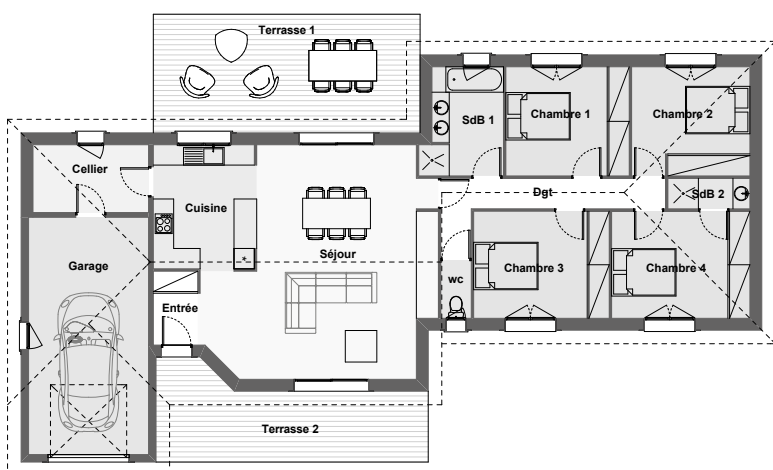

MODULO 11

SURFACES MAISON D'HABITATION

REZ DE CHAUSSÉE

Entrée : 2.86 m² - Séjour : 40.01 m²
 Cuisine : 11.15 m² - Cellier : 6.82 m²
 Dgt : 7.23 m² - Chambre 1 : 11.72 m²
 Chambre 2 : 11.19 m² - Chambre 3 : 12.64 m²
 Chambre 4 : 12.89 m² - Sdb1 : 7.12 m²
 Sdb 2 : 2.18 m² - Wc : 1.53 m²

TOTAL HABITABLE = 127,34 m²

SURFACES ANNEXES

Garage : 24.78 m²
 Terrasse 1 : 27.54 m² - Terrasse 2 : 18.61 m²

TOTAL ANNEXES = 70,93 m²

MODULO 11