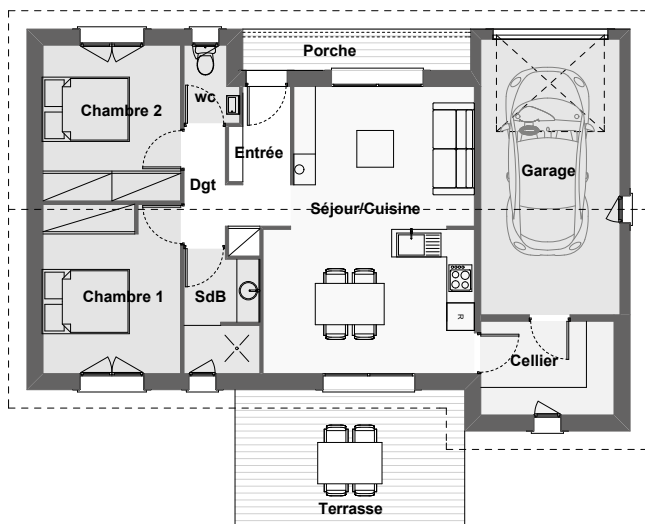

MODULO 1

SURFACES MAISON D'HABITATION

REZ DE CHAUSSÉE

Entrée : 4.32 m² - Séjour/Cuisine : 26.73 m²
 Cellier : 5.92
 Chambre 1 : 11.02 m² - Chambre 2 : 10.17 m²
 SdB : 4.26 m²
 Wc : 1.81 m² - Dgt : 2.32 m²

TOTAL HABITABLE = 66,55 m²

SURFACES ANNEXES

Porche : 4.46 m² - Terrasse : 18.18 m²

TOTAL ANNEXES = 22,64 m²